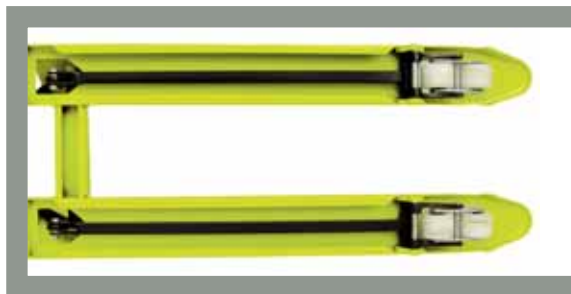

Vhodné pre hladký alebo iný druh podlahy. Paletové vozíky zaručujú tiež jednoduchú a ľahkú manipuláciu pri práci.

Tiahlo

- Oceľové tiahla v kombinácii so spevnenými lyžinami dávajú paletovému vozíku väčšiu pevnosť a väčšiu kapacitu zdvihu i pre dlhšie verzie.

Kolieska

- Verzia G520 54/B ponúka znížený profil, redukovaný priemer oceľových koliesok a nosnosť 2000 kg.

NOSNOSŤ 2.0 t / 2.5 t

Kolieska pod oje

- Paletové vozíky ponúkajú veľké kolieska (s priem. 200x50 mm) pre uľahčenie manipulácie.