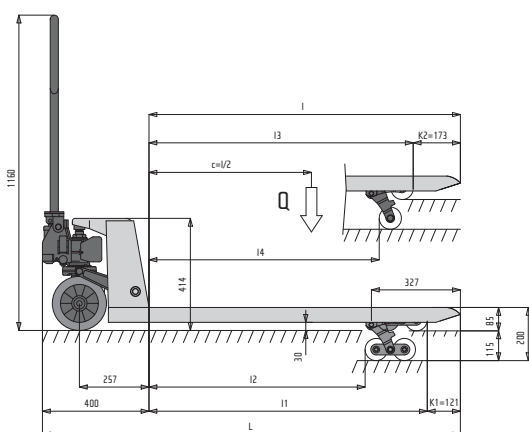

Kolieska

- Verzia G520 54/B ponúka znížený profil, redukovaný priemer oceľových koliesok a nosnosť 2000 kg.

NOSNOSŤ 2.0 t / 2.5 t

Kolieska pod oje

- Paletové vozíky ponúkajú veľké kolieska (s priem. 200x50 mm) pre uľahčenie manipulácie.

* G= Guma, N= Nylon, A= Oceľ

l	mm	800	1000	1150	1220	1350	1500	1800	2000
l1	mm	679	879	1029	1099	1229	1379	1679	1879
l2	mm	450	650	800	870	1000	1150	1450	1650
l3	mm	627	827	977	1047	1177	1327	1627	1827
l4	mm	500	700	850	920	1050	1200	1500	1700
L	mm	1200	1400	1550	1620	1750	1900	2200	2400
Wa	mm	1019	1218	1367	1437	1566	1715	2015	2215
Asf	mm	1484	1683	1832	1902	2031	2180	2480	2680