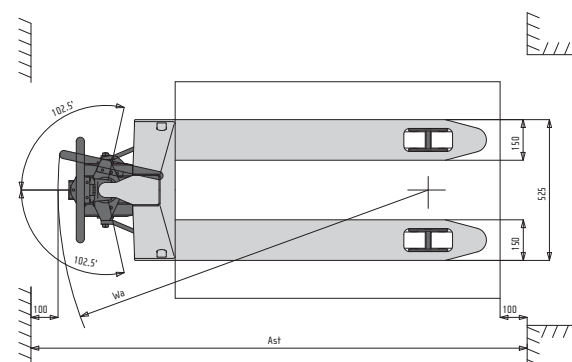

Kolieska

- Verzia G520 54/B ponúka znížený profil, redukovaný priemer oceľových koliesok a nosnosť 2000 kg.

NOSNOSŤ 2.0 t / 2.5 t

Kolieska pod oje

- Paletové vozíky ponúkajú veľké kolieska (s priem. 200x50 mm) pre uľahčenie manipulácie.

* G= Guma, N= Nylon, A= Oceľ

l	mm	800	1000	1150	1220	1350	1500	1800	2000
l1	mm	679	879	1029	1099	1229	1379	1679	1879
l2	mm	450	650	800	870	1000	1150	1450	1650
l3	mm	627	827	977	1047	1177	1327	1627	1827
l4	mm	500	700	850	920	1050	1200	1500	1700
L	mm	1200	1400	1550	1620	1750	1900	2200	2400
Wa	mm	1019	1218	1367	1437	1566	1715	2015	2215
Asf	mm	1484	1683	1832	1902	2031	2180	2480	2680